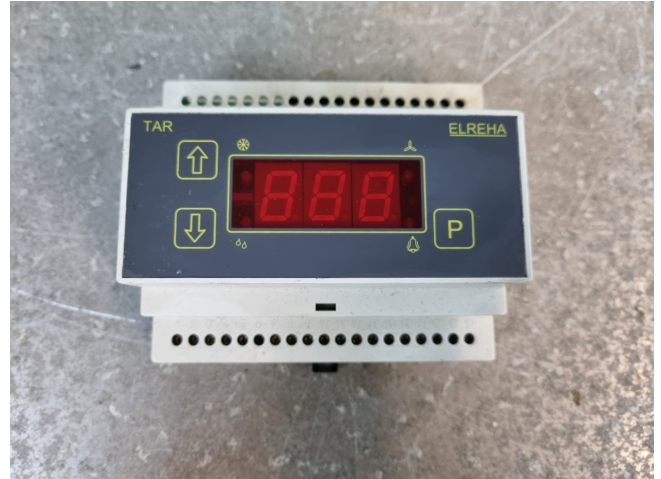

Elreha TAR 3810 V021028

Specifications

Brand	Elreha
Type	TAR 3810 V021028
Specification	Controller

Description

Used Elreha TAR 3810 V021028

Used Elreha TAR 3810 V021028 controller. Nr: 11931